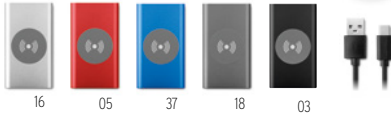

Power&Wireless MO9498

Powerbank chargeur sans fil de 4000 mAh en aluminium. Inclus un connecteur de type C. Sortie: DC5V / 1.0A. Compatible avec les derniers androides, iPhone® 8, 8S et X et plus récents. **Dimension** 12x6,5x0,9 cm **Technique marquage** Tampographie*,L,DO1,DL,PD

Prix en €	1	50	100	250	500
Marqué 1 coul*	22,14	21,58	20,28	19,32	18,44