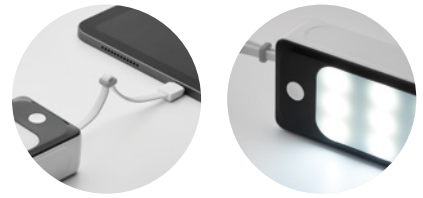

06

Powlight MO2178

Powerbank de 5000 mAh dans un boîtier en ABS. Courant de sortie DC5V/2A. Comprend un indicateur de 4 réglages de lumière (6 COB lead) et un câble USB intégré avec une prise de type C. **Dimension** 9,8x2,9x2,8 cm **Technique marquage** Tampographie*,DL,D01

Prix en €	1	50	100	250	500
Marqué 1 coul*	19,40	18,80	17,74	16,90	16,18

06

Powlight+ MO2179

Powerbank de 10000 mAh dans un boîtier en ABS. Courant de sortie DC5V/2A. Comprend 4 voyants lumineux (9 leads COB) et un câble USB intégré avec prise de type C. Support PD 22,5W avec affichage de la batterie. **Dimension** 9,8x4,9x2,6 cm **Technique marquage** Tampographie*,DL,D01

Prix en €	1	50	100	250	500
Marqué 1 coul*	33,28	31,58	30,02	28,68	28,58

40

Arenapower C MO6814

Powerbank d'une capacité de 4000 mAh dans un boîtier en bambou. Courant de sortie DC5V/2A. Comprend un voyant lumineux et un câble USB avec fiche de type C. **Dimension** 11,7x7x1,3 cm **Technique marquage** Tampographie*,S,L

Prix en €	1	50	100	250	500
Marqué 1 coul*	25,28	23,90	22,48	21,42	21,24

40

Arenapower MO9663

Powerbank 4000 mAh dans un boîtier en bambou. Convient aux smartphones, sortie DC5V / 1A. Comprend un voyant et un câble USB avec prise micro USB. Connecteur de type C inclus. **Dimension** 11,5x7x1,2 cm **Technique marquage** Tampographie*,S,L

Prix en €	1	50	100	250	500
Marqué 1 coul*	20,02	19,42	18,34	17,48	16,74