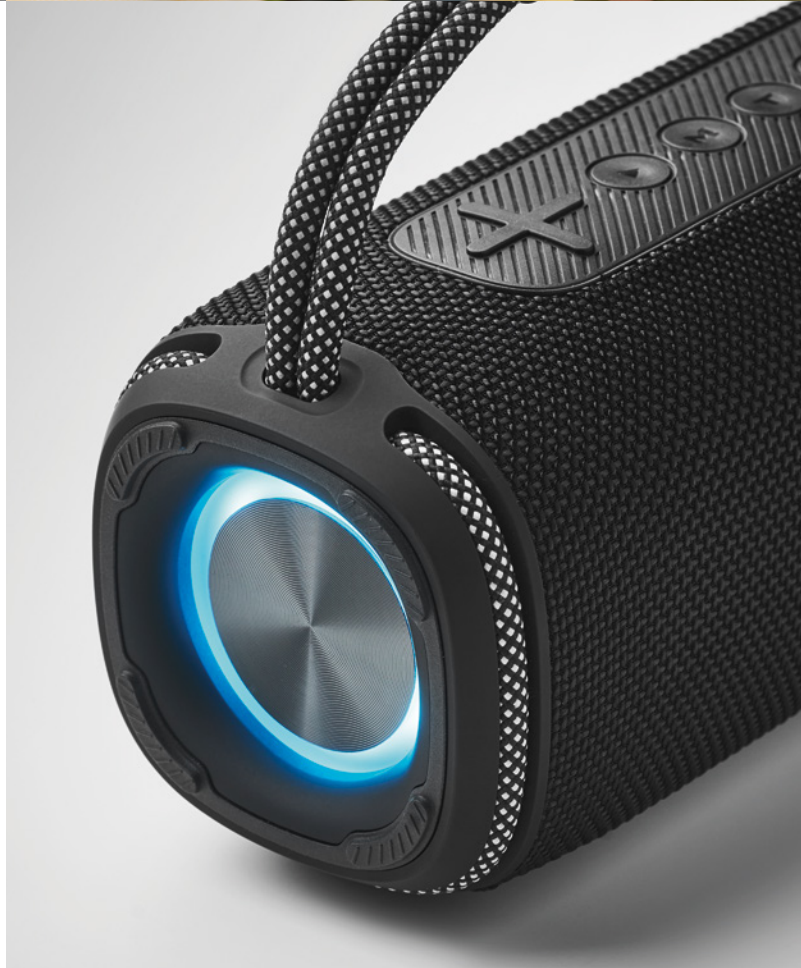

MORE THAN GIFTS

Notamusic MO2172 ●

Haut-parleur portable sans fil 2 x 10 W, avec batterie rechargeable de 2400 mAh. Ports AUX, USB et TF inclus. Autonomie d'environ 5 heures.
Dimension 22x8x8 cm **Technique marquage** Gravure Laser *,P,DL,D01

Prix en €	1	50	100	250	500
Marqué 1 coul*	54,28	51,74	49,74	47,72	47,68