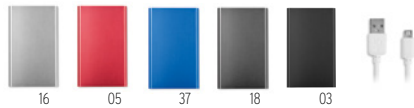

Powerflat MO8735

Powerbank 4000 mAh en aluminium. Pour l'utilisation de smartphone, output DC5V / 1A. Comprend un câble USB /micro USB. **Dimension** 6,5x1x0,9 cm

Technique marquage Tampographie*,PD,L

Prix en €	1	100	250	500	1000
Marqué 1 coul*	11,80	10,76	10,20	9,74	9,36