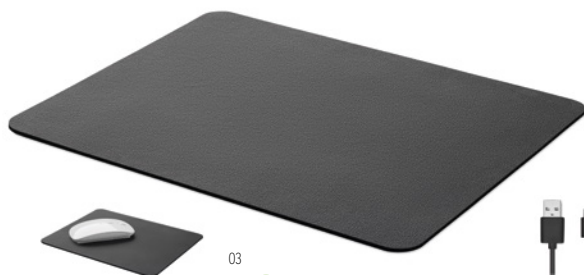

Beta MO2174

Tapis de souris en PU recyclé. Recyclé à 58 % (40 % de polyester recyclé et 18 % de PU recyclé). **Dimension** 22x18x1,7 cm

Technique marquage Serigraphie*

Prix en €	1	250	500	1000	2500
Marqué 1 coul*	4,18	3,12	2,90	2,62	2,48