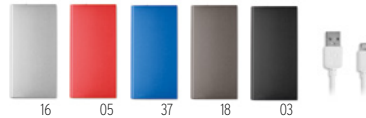

Powerflat 8 MO8839

Station de chargement 8000mAh en aluminium. Convient aux smartphones, courant sortant de DC5V/1A et DC5V/2A. Inclut un témoin lumineux, un câble USB avec prise micro USB. **Dimension** 15x7,5x0,9 cm

Technique marquage Tampographie*,L,PD

Prix en €	1	50	100	250	500
Marqué 1 coul*	19,48	18,88	17,82	16,98	16,26