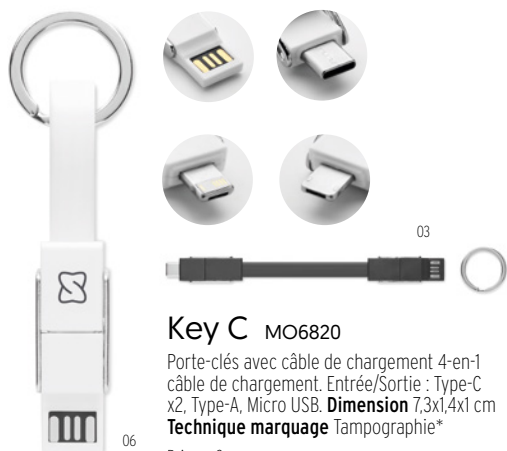

Prix en €	1	250	500	1000	2500
Marqué 1 coul*	4,70	3,44	3,24	3,10	2,92

15

Rizo MO9292

Porte-clés avec câble de chargement USB-A vers Micro-B (broche 2 en 1) et type C. **Dimension** 16x2,4x1,7 cm
Technique marquage Tampographie*,D01,DL,L

Prix en €	1	250	500	1000	2500
Marqué 1 coul*	4,50	3,24	3,06	2,92	2,74

06

Key C MO6820

Porte-clés avec câble de chargement 4-en-1 câble de chargement. Entrée/Sortie : Type-C x2, Type-A, Micro USB. **Dimension** 7,3x1,4x1 cm
Technique marquage Tampographie*