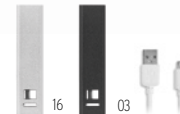

Poweralu MO8602

Power Bank en aluminium de 2200 mAh. Capacité pour smartphone, out put DC5V/1A. Câble USB/micro USB inclus. **Dimension** 9,5x2,1x2,1 cm

Technique marquage Tampographie*,L,PD

Prix en €	1	100	250	500	1000
Marqué 1 coul*	8,54	7,50	7,04	6,72	6,44