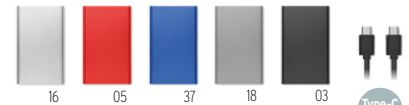

Powerflat C MO6825

Powerbank d'une capacité de 4000 mAh en aluminium. Courant de sortie DC5V/2A. Comprend un voyant lumineux et un câble USB de type C. **Dimension** 6,8x1x1 cm

Technique marquage Tampographie*,PD,L

Prix en €	1	50	100	250	500
Marqué 1 coul*	16,58	16,02	14,92	14,16	13,48