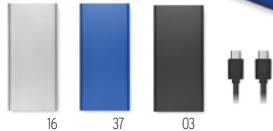

Powerflat 8 C MO6770

Powerbank 10000 mAh en aluminium. Courant de sortie DC5V/1A et DC5V/2A. Témoin lumineux et câble USB avec une prise micro USB. Charge rapide (18W). Entrée/sortie : Type-C. Power delivery (PD) pour recharger les ordinateurs portables les plus récents. **Dimension** 14,2x6,6x1,6 cm

Technique marquage Tampographie*,L,PD

Prix en €	1	50	100	250	500
Marqué 1 coul*	28,12	26,64	25,12	23,96	23,78