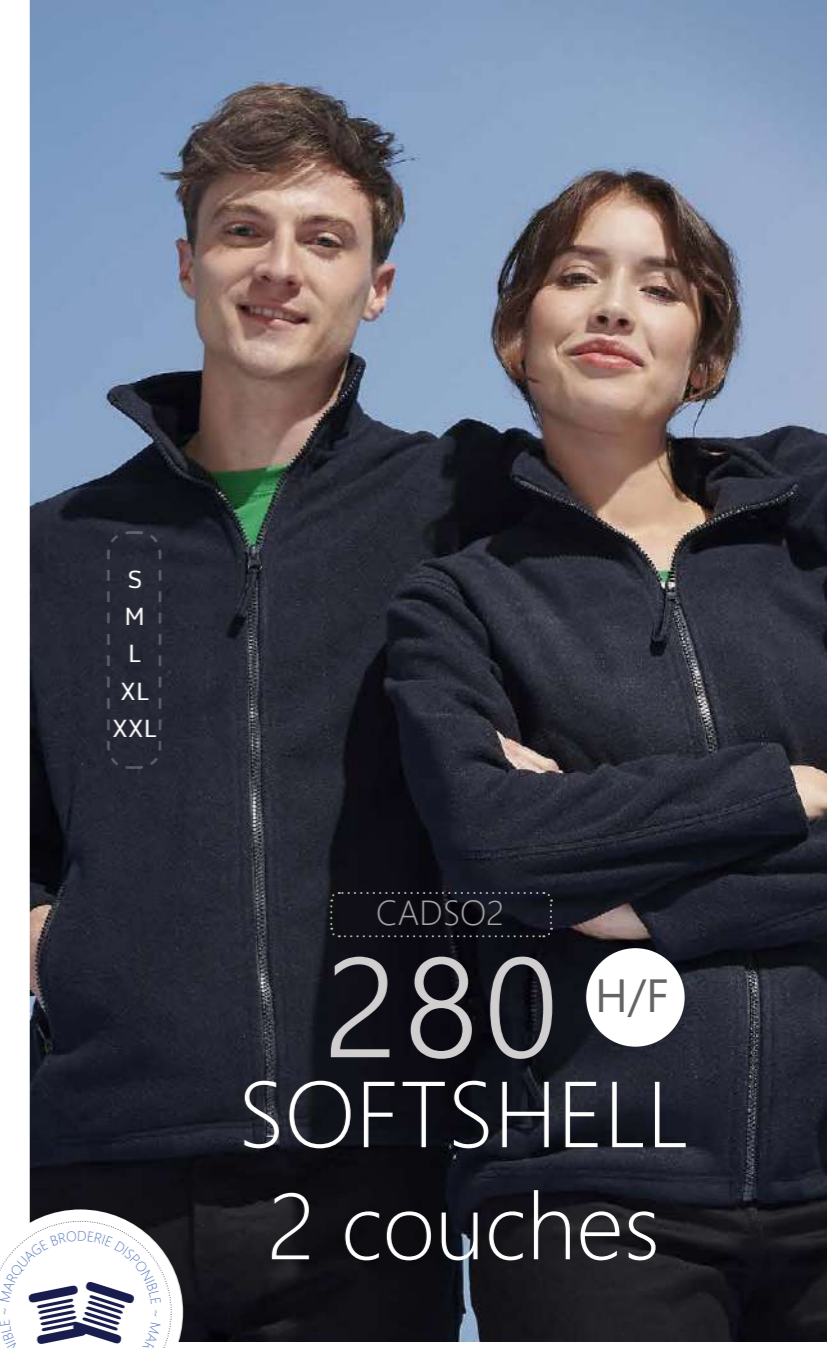

S
M
L
XL
XXL

CADSO2 280 H/F SOFTSHELL 2 couches

96% polyester 4% élasthanne .280 gr/m²

Descriptif Softshell 2 couches avec
un excellent rapport
qualité/prix. Zips SBS.
intérieur polaire : 100%
polyester. 2 couches
2 poches coté zippées
SPORT

Min. Commande 10 ex.
Imp. numérique Quadri 30 x 30 cm max.
Imp. sérigraphie 4 couleurs 27 x 27 cm max.