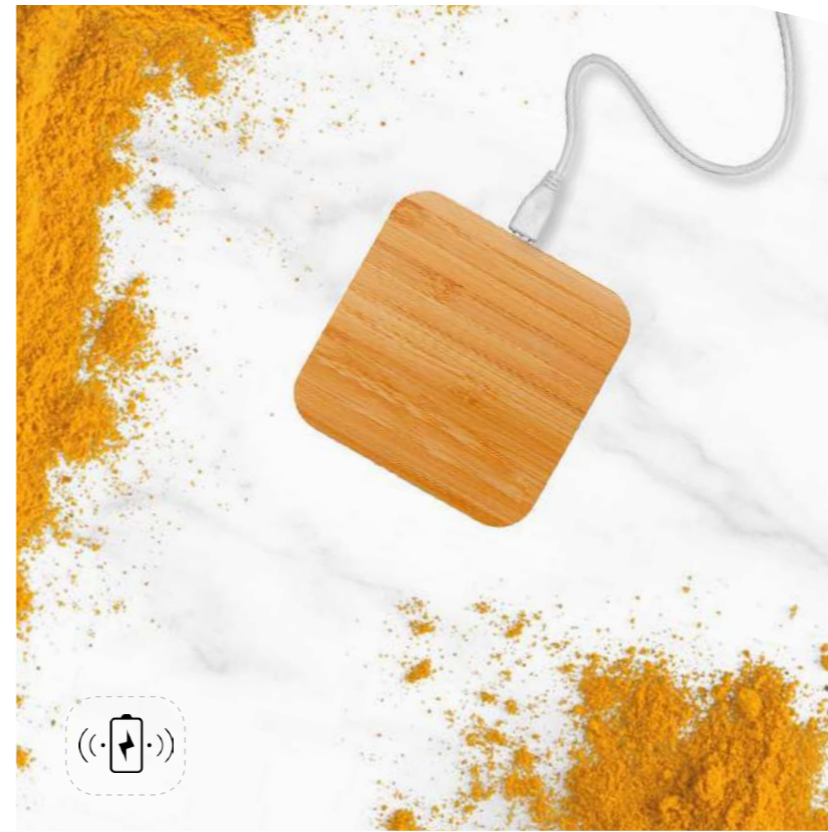

CHARGEUR BAMBOU

Bambou 9 x 9 x 0,8 cm 67 gr

Finitions Station de chargement sans fil avec hubs à 2 ports 2.0 pour Smartphones. Sortie DC DC5V/1A (5W). Compatible Android récents, Iphone® 8, X et plus récents

Min. Commande 10 ex.
Gravure Laser Full Print

CADCMCLO

CHARGEUR MULTIFONCTION 4 EN 1 CLOCK

4,5 x 7 x 7 cm Poids 328 gr

Finitions Horloge avec affichage Led, Fonction Réveil, affichage de température, fonction de chargement sans fil sur le dessus, fonctionnement possible sur prise USB ou sur piles

Min. Commande 10 ex.
Imp. numérique
Gravure Laser