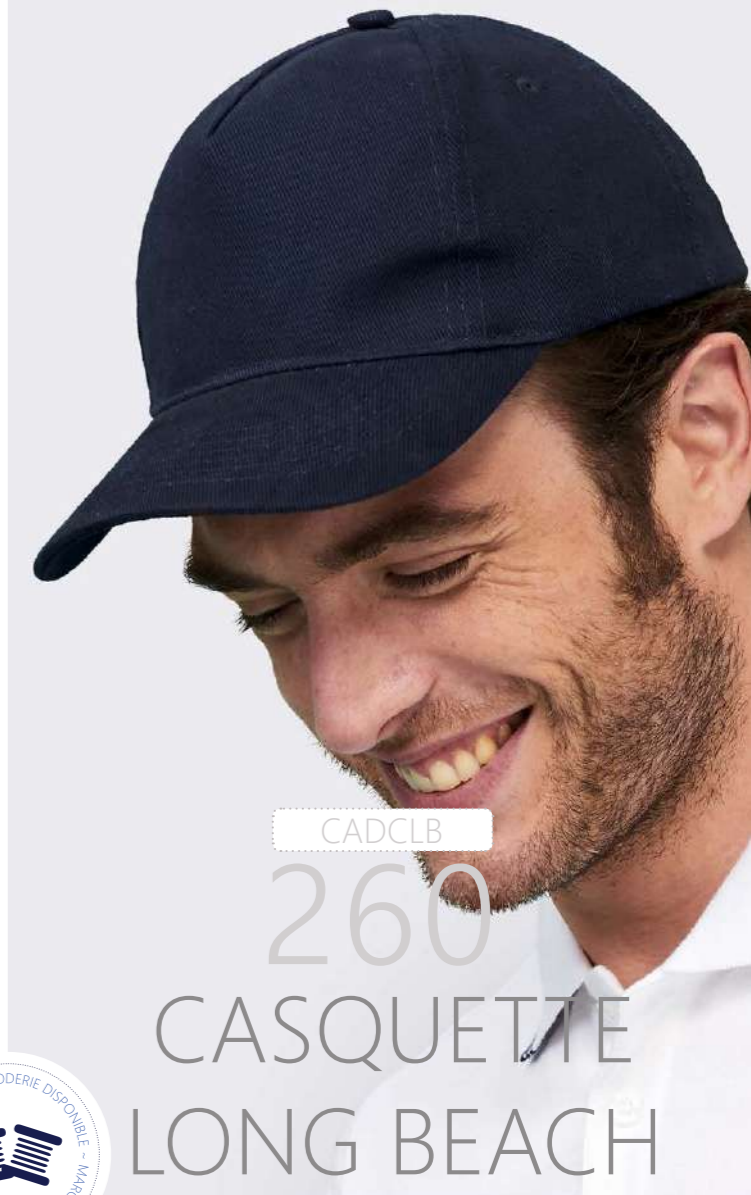

CADCLB

260 CASQUETTE LONG BEACH

100 Coton twill 260 gr/m²

Descriptif Casquette 5 panneaux avec visière préformée avec sandwich, 4 œillets d'aération brodés et fermeture arrière réglable par boucle métallique argenté. Belle qualité de coton lourd brossé.

Min. Commande 10 ex.
Transfert Arrière gauche ou droite 35 x 35 mm et devant 45 x 80 mm
Imp. sérigraphie Devant 30 x 90 mm max.