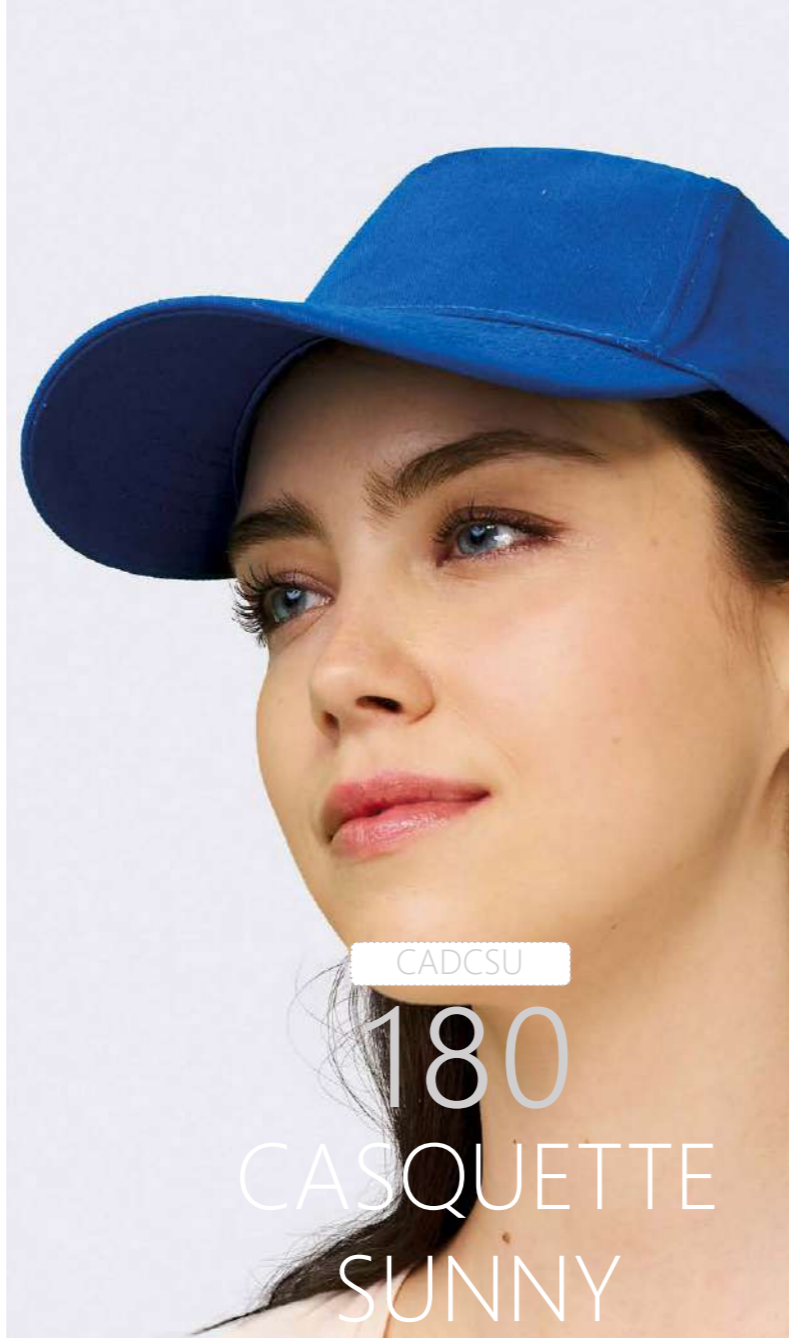

CADCSU

180 CASQUETTE SUNNY

CADFR6

CASQUETTE BLANCHE SUBLI